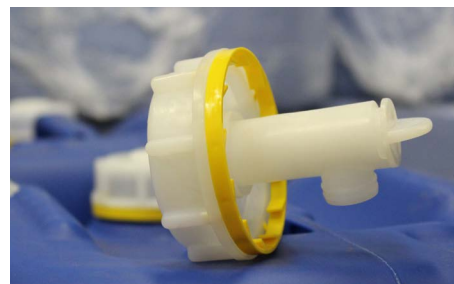

HR2 EASY

Super čistič

kategorie: TECHNICKÉ ČIŠTĚNÍ

POPIS

- Důkladně a zaručeně čistí silné organické znečištění, např. oleje, tuky, prach, saze a rostlinné nečistoty
- Velice šetrný ke všem materiálům
- Maximální čistící schopnosti

VLASTNOSTI

- Nezapáchá
- Je transparentní

**HR2
EASY 5**

**HR2
EASY 15**

**HR2
EASY 25**

*Objednej včas, ať je to tvoje, s ním totiž vyčistíš
hodně špinavé stroje!*

VÝHODY A POUŽITÍ

- Aktivní čistič, je šetrný ke všem materiálům
- 25l balení obsahuje výčepní ventil pro snadnou manipulaci
- Na odstraňování nečistot z kovů (nerez, hliník, měď, ocel, alu kola), podlah, textilií, koberců, gumy, všech typů plastů, lakovaných ploch
- Potravinářsko-zpracovatelský průmysl, průmyslové podniky, čištění strojů, motorová vozidla, apod.

SUPER ČISTIČ
připraven k okamžité aplikaci

HR2 EASY dle intenzity čisticí síly

- **1:5 SILNÉ ZNEČIŠTĚNÍ** - silné organické znečištění na kovech, textiliích, plastech, gumě
- **1:15 STŘEDNÍ ZNEČIŠTĚNÍ** - podlahy, stroje, průmyslové znečištění
- **1:25 BĚŽNÉ ZNEČIŠTĚNÍ** - vysokotlaké a běžné čištění